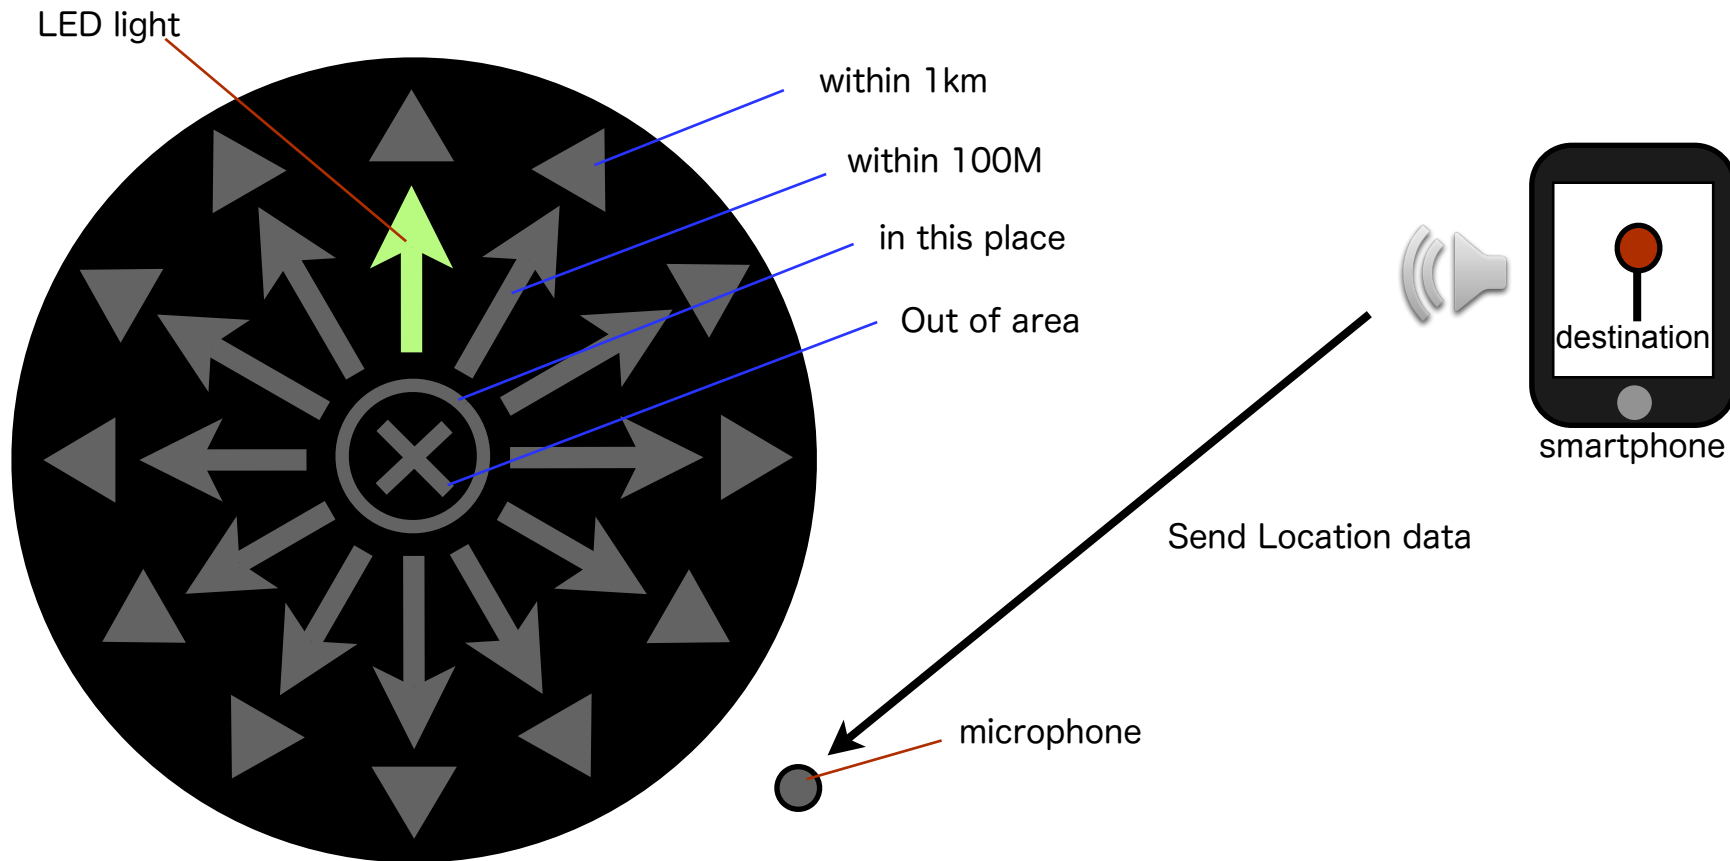

# Compass Tile

## 【説明】

ケータイから位置情報を送るとそれがどの方角にあるのか光って示す床用のサインボード。知らない土地で目的地（位置は分かっている事を前提する）を目指すとき、まずどっちに向かったらいいか分かるシステム。特に見通しの悪い屋内などで役に立つと考えられる。この例では、タイルに位置情報を送るのに可聴音を使う事を想定しているが、実際にはネット経由やbluetoothでも何でも良いと思う。少し気の利いた表示として、方角だけでなく距離も考慮した表示ができるとうい。。わざわざスマートフォンも使わず、位置情報の入ったかICタグ（カード）をかざすだけで表示してくれる、というのもひとつのアイデアだと思う。